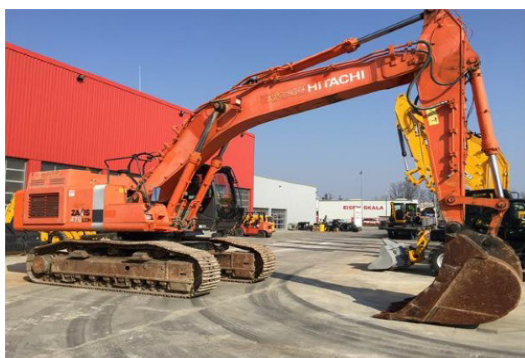

**ОКАЗИОН**  
седмица 09 / 2016

**TERRA**

машина	<b>Багер-товарач 3CX-SM-4T</b>		
година	<b>2007</b>	работни часове	<b>6966</b>
детайли	Производител: JCB; модел: 3CXSM-4T; мощност:92 к.с; мултифункционална кофа с вилици; кофа багер: 600 мм, телескопична стрела, <b>наличен в София</b>		
цена	<b>25,900 Евро</b>		

машина	<b>Багер-товарач 3CX-4WS-SM</b>		
година	<b>2011</b>	работни часове	<b>5950</b>
детайли	Производител: JCB; модел: 3CX-4WS-SM; мощност:92 к.с; мултифункционална кофа с вилици; кофа багер: 600 мм, телескопична стрела, SRS, RTD, A/C, линия за чук		
цена	<b>41,850 Евро</b>		

**TERRA**

машина	<b>Валяк JCB VM115 D</b>		
година	<b>2012</b>	работни часове	<b>700</b>
детайли	Производител: JCB; модел: VM115D; мощност: 130 к.с; ширина: 2100мм; операционно тегло: 11300кг		
цена	<b>50,500 Евро</b>		

машина	<b>Верижен багер CAT 320</b>		
година	<b>2003</b>	работни часове	<b>9600</b>
детайли	Производител: CAT; модел: 320; мощност: 138кв; хидравлична помпа: 410 л/мин; кофа: 1,25 м³; операционно тегло: 21000 кг; инсталация за чук;		
цена	<b>25,000 Евро</b>		