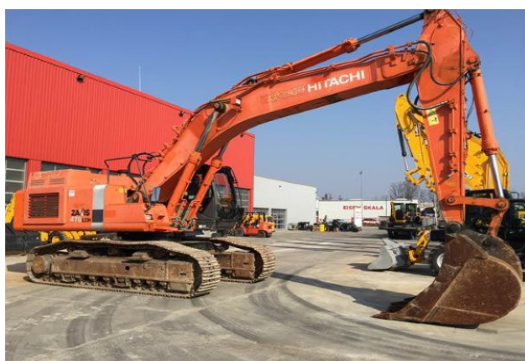

**ОКАЗИОН**  
седмица 09 / 2016

**TERRA**

машина	<b>Багер-товарач 3CX-SM-4T</b>		
година	<b>2007</b>	работни часове	<b>6966</b>
детайли	Производител: JCB; модел: 3CXSM-4T; мощност:92 к.с; мултифункционална кофа с вилици; кофа багер: 600 мм, телескопична стрела, <b>наличен в София</b>		
цена	<b>25,900 Евро</b>		

машина	<b>Багер-товарач 3CX-4WS-SM</b>		
година	<b>2011</b>	работни часове	<b>5950</b>
детайли	Производител: JCB; модел: 3CX-4WS-SM; мощност:92 к.с; мултифункционална кофа с вилици; кофа багер: 600 мм, телескопична стрела, SRS, RTD, A/C, линия за чук		
цена	<b>41,850 Евро</b>		

**TERRA**

машина	<b>Валяк JCB VM115 D</b>		
година	<b>2012</b>	работни часове	<b>700</b>
детайли	Производител: JCB; модел: VM115D; мощност: 130 к.с; ширина: 2100мм; операционно тегло: 11300кг		
цена	<b>50,500 Евро</b>		

машина	<b>Верижен багер CAT 320</b>		
година	<b>2003</b>	работни часове	<b>9600</b>
детайли	Производител: CAT; модел: 320; мощност: 138кв; хидравлична помпа: 410 л/мин; кофа: 1,25 м³; операционно тегло: 21000 кг; инсталация за чук;		
цена	<b>25,000 Евро</b>		